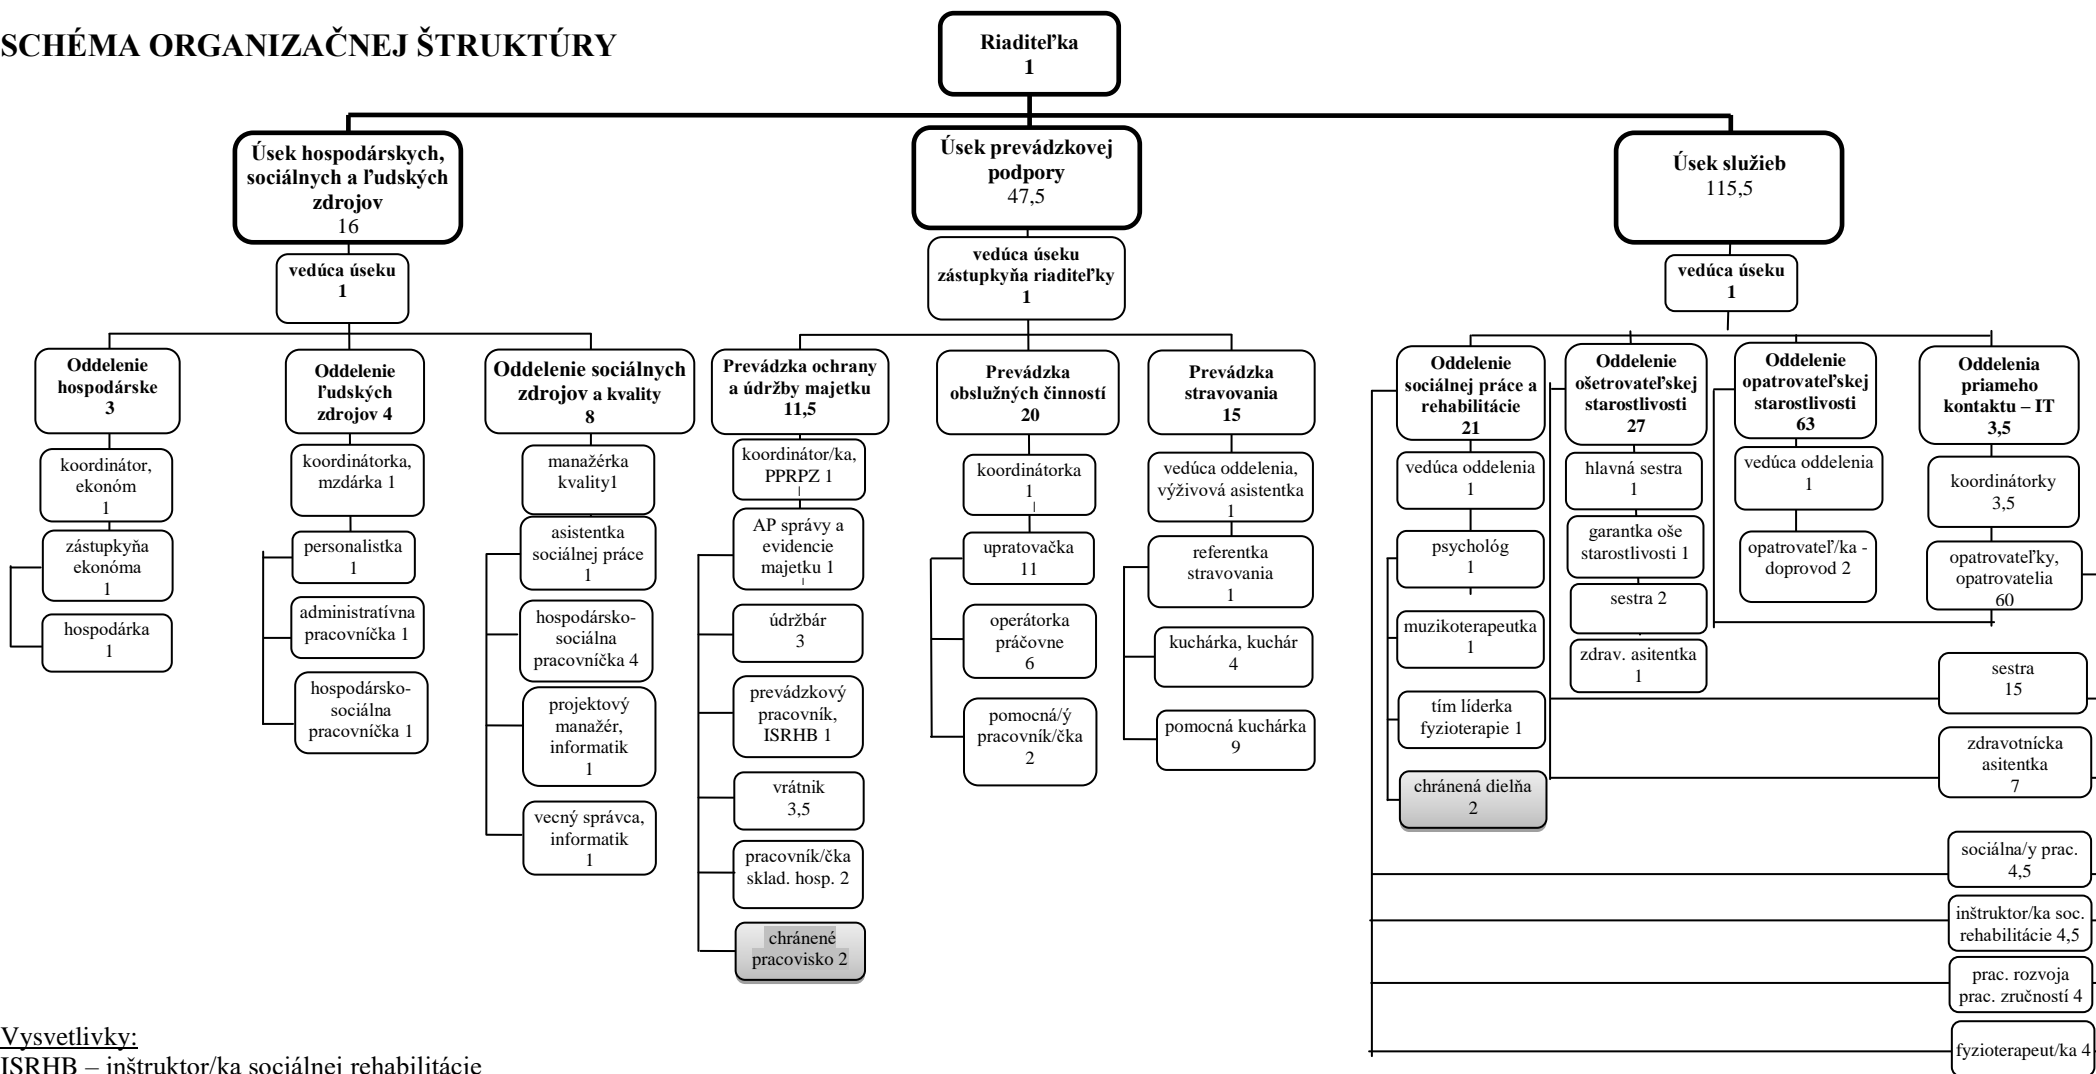

SCHÉMA ORGANIZAČNEJ ŠTRUKTÚRY

Vysvetlivky:

ISRHB – inštruktorka sociálnej rehabilitácie

PPRPZ – pracovník/čka pre rozvoj pracovných zručností

IT – interdisciplinárne tímy

AP – administratívna pracovníčka

Počet zamestnancov: 180

Organizačná štruktúra je navrhovaná od **01. 01. 2022**

Bc. Andrea Kubinová
predseda ZOO

Ing. Viera Bútorová
riaditeľka zariadenia